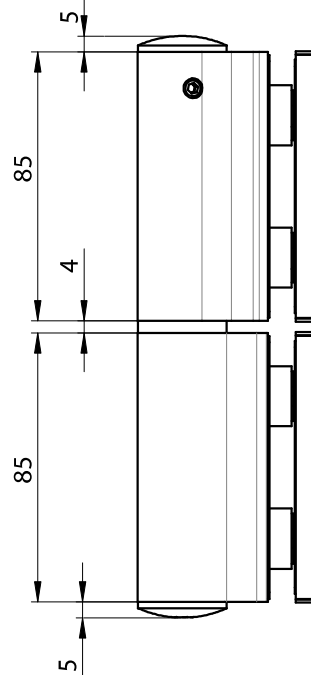

830E50SOL

830E50-51