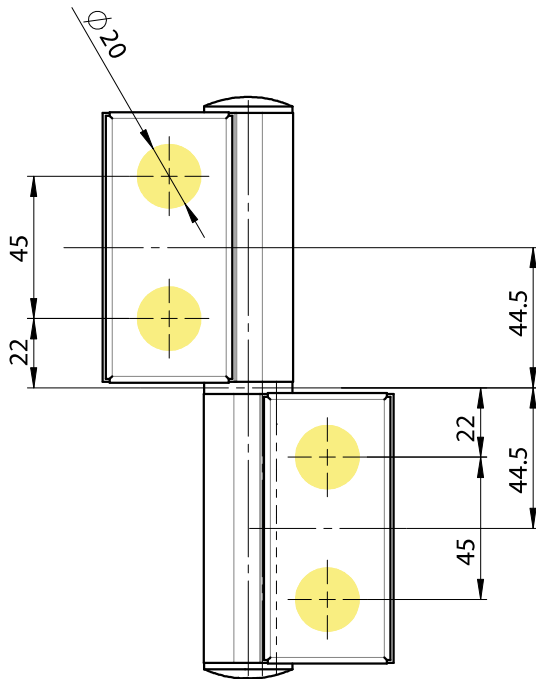

830E50SOL

830E50-51