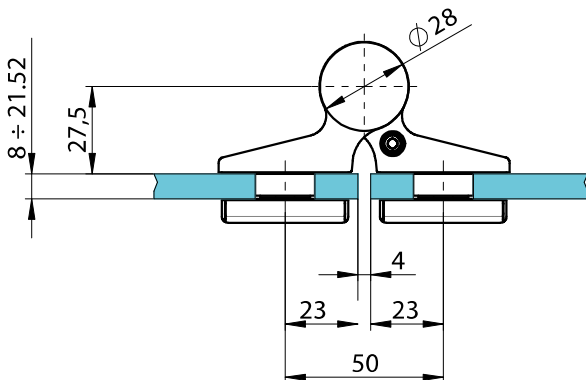

830E50SOL

830E50-51